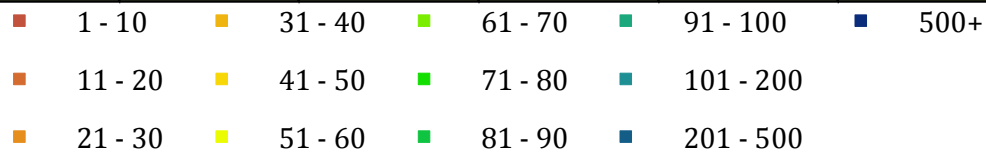

**Argo #Sampling Levels**

**8828 GTS Obs.**

**2813 Distinct Floats**

**December 2009**